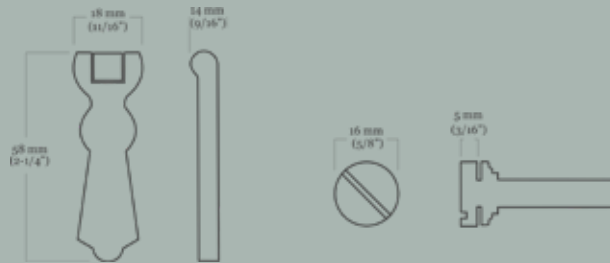

# *Privacy Function Flush Pull*

**HH-461-MX-S-PB**  
*Gothic*  
*Privacy Pull*

**HH-471-MX-S-BN**  
*Gothic*  
*Emergency*  
*Release Pull*

**HH-462-MX-T-10B**  
*Craftsman*  
*Privacy Pull*

**HH-472-MX-T-PN**  
*Craftsman*  
*Emergency*  
*Release Pull*

### Privacy Function Dimensions